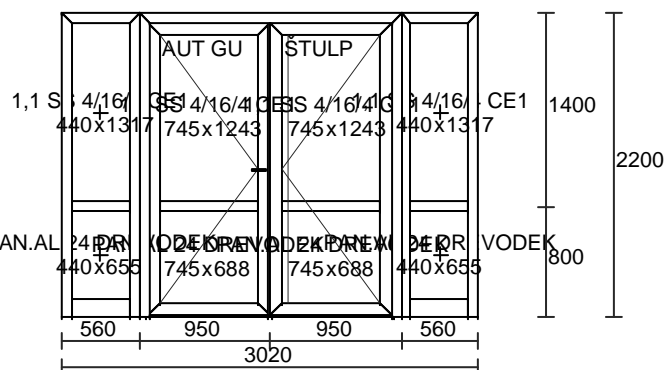

PROFILY

Ponuka č.: JP P18/00512

Dňa 18/09/07 VZOR - PROFIL AL

Strana 1

Položka čís. 1:

Veľkosť: 3020 x 2200

Množstvo	Cena	Hodnota
1 x	0.00 =	0.00

System: **PONZIO 78 3K s vyplnenou strednou komorou**

Farba: **ORECH, orech**

Sklo: **1,1 SS 4/16/4 CE1, PAN.AL 24 DREVODEK**

Lišta: **Rovná 24, 26, 28, 30**

Tesnenie: **Tesnenie čierne**

Rám: **RÁM DV.VON+PRAH, RÁM 70 KONŠTR**

Krídlo: **KRÍD DV VON+PRAH**

Kovanie: **GU AUTO ŠTULP, ŠTULP**

Montážne prvky: **Montážne kotvy Štandard**

Panty Dverí: **Kridelkový Vala**

Komplet z vnútra: **Kľučka Nehrzdav.**

Komplety zvonka: **Kľučka Nehrzdav.**

Patentné Vložky: **Vložka trieda B (kľúče 3 ks)**

Povrch = 6.644 m²

Obvod = 19.240 m

Položky -spolu = 0.00

DPH % 0.00

Cena s DPH = 0.00

Cena-netto = 0.00

DPH % 0.00

Cena-spolu = 0.00