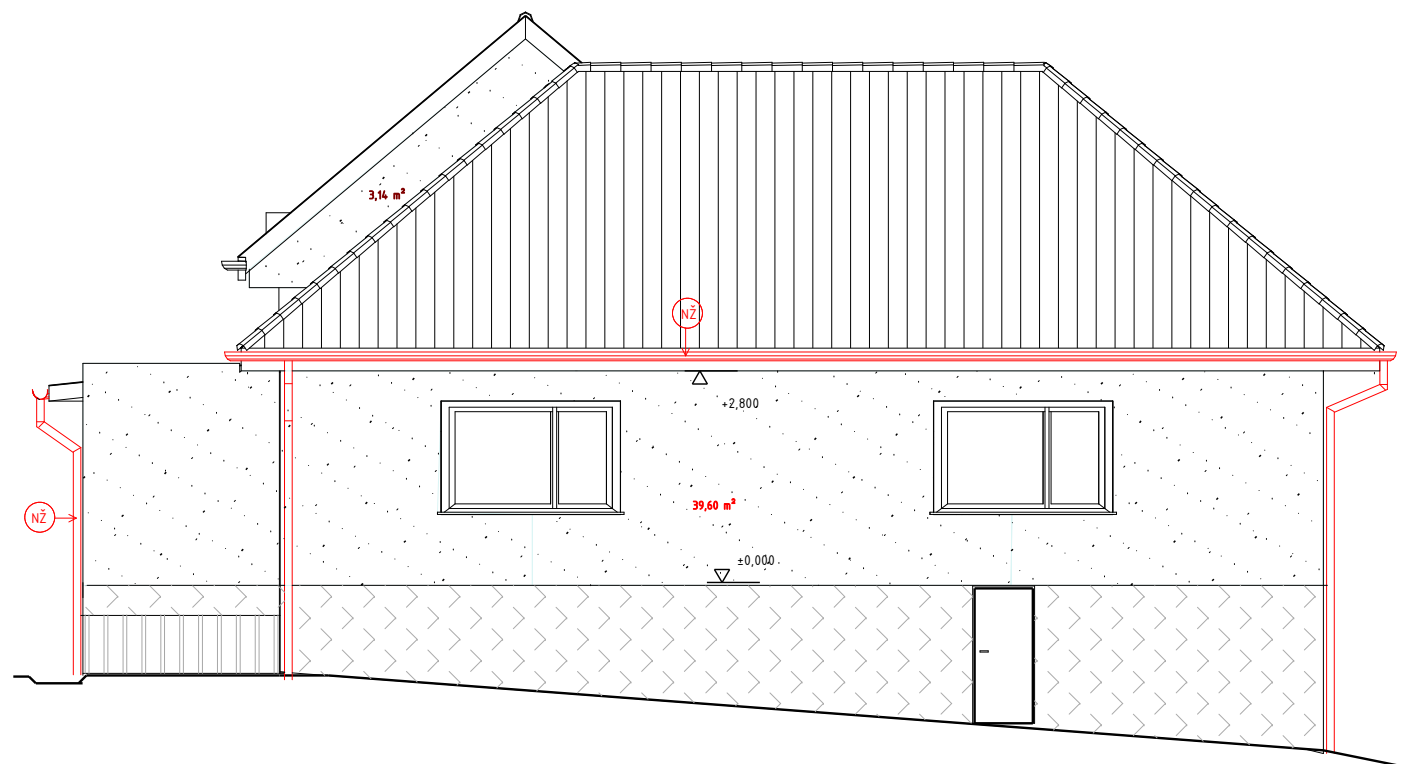

POHĽAD JUHOVÝCHODNÝ

POHĽAD JUHOZÁPADNÝ

- ND - NOVÉ DVERE PLASTOVÉ 1/2 PRESKL TROJ.SKOLO -800X2000 - 2 KS
- NS - NOVÉ BETÓNOVÉ SCHODISKO SO ZÁBRADLÍM NEREZ - 1,3 bm
- NŽ - NOVÉ ŽĽABY A ZVODY POZINKOVANÉ - R.Š. 330 - 60,55 bm  
ZVODY 120 - 18,5 bm + 4 KOLIENKA A KOTLIKY

VEDÚCI PROJEKTANT	ZODP.PROJEKTANT Ing.S.Lalková	KRESLIL: Z.LALKA	
STAVEBNÍK	OBEC SELCE, okr.KRUPINA		
MIESTO STAVBY	OBECNÝ ÚRAD , KNC SELCE p.č. 1/2		FORMÁT: A3
NÁZOV STAVBY	OPRAVY INTERIÉRU A VÝMENA ŽĽABOV OBECNÉHO ÚRADU		DÁTUM: 07/2025
DRUH PROJEKTU	projekt pre ohl.stav.úprav		Č.VÝKRESU: 4
OBSAH PROJEKTU	pohľady 2		