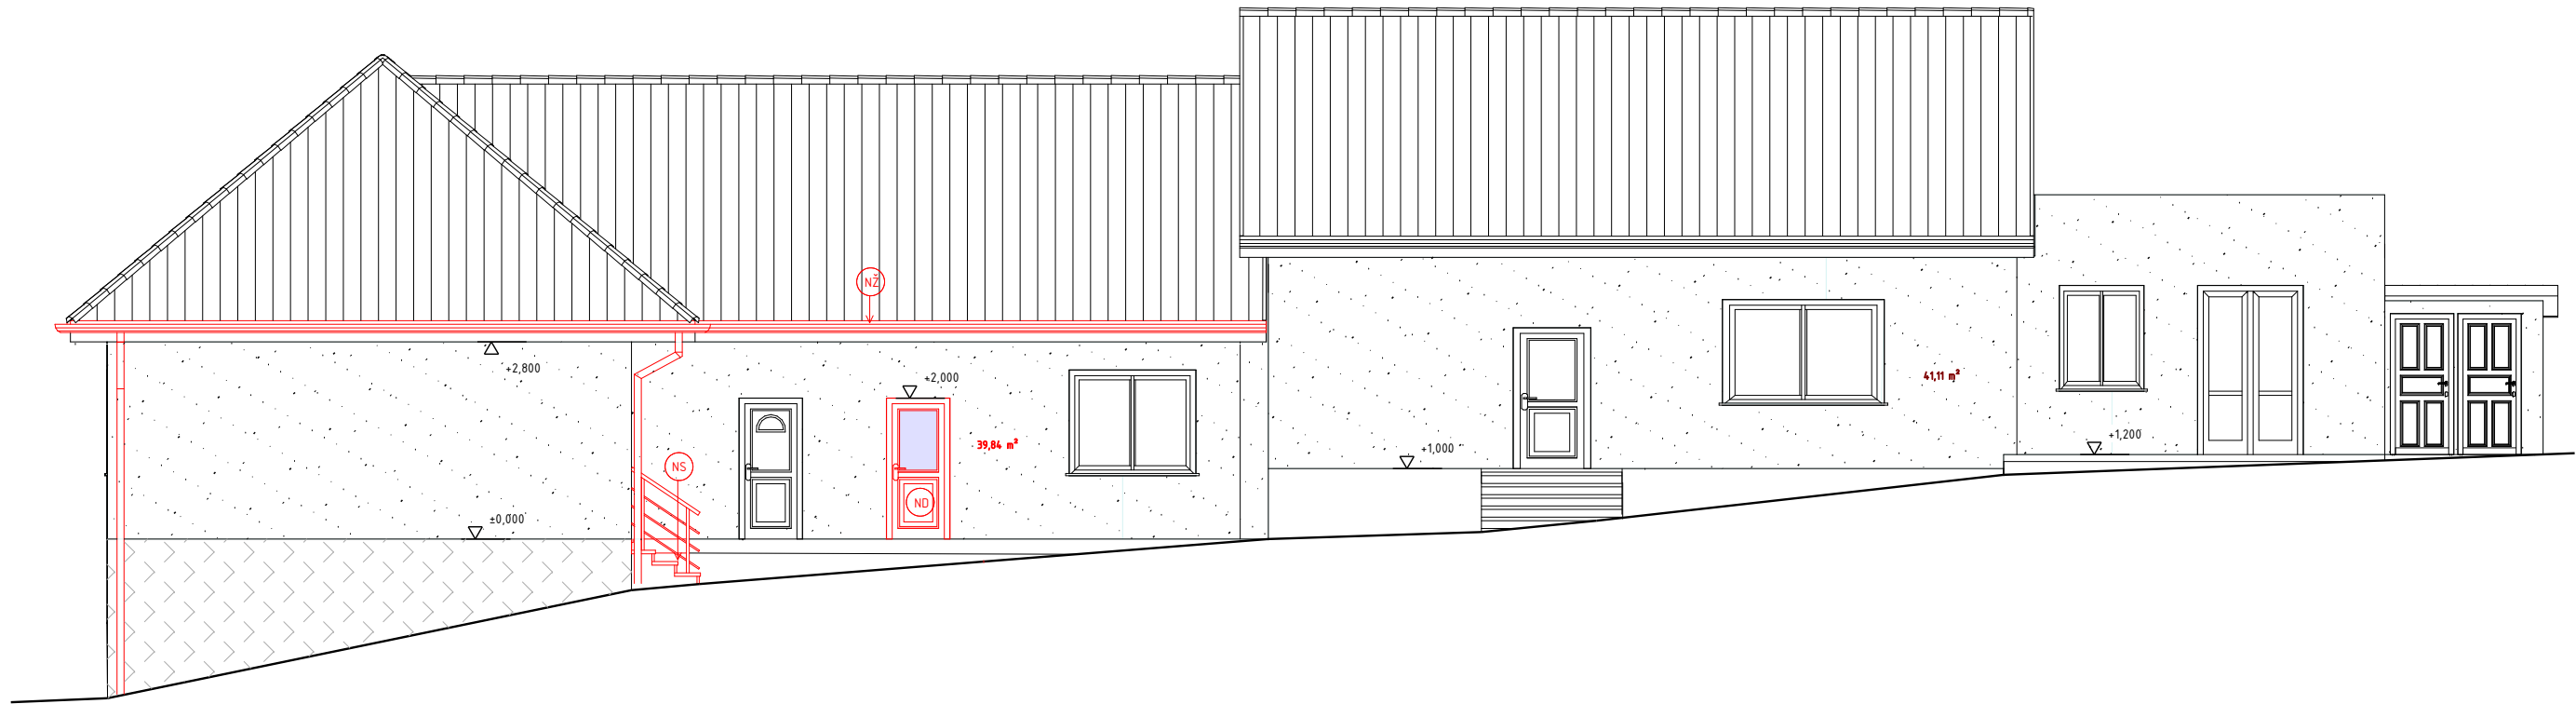

POHĽAD JUHOVÝCHODNÝ

POHĽAD JUHOZÁPADNÝ

- ND - NOVÉ DVERE PLASTOVÉ 1/2 PRESKL TROJ.SKOLO -800X2000 - 2 KS
- NS - NOVÉ BETÓNOVÉ SCHODISKO SO ZÁBRADLÍM NEREZ - 1,3 bm
- NŽ - NOVÉ ŽĽABY A ZVODY POZINKOVANÉ - R.Š. 330 - 60,55 bm  
ZVODY 120 - 18,5 bm + 4 KOLIENKA A KOTLIKY

VEDÚCI PROJEKTANT	ZODP.PROJEKTANT Ing.S.Lalková	KRESLIL: Z.LALKA	
STAVEBNÍK	OBEC SELCE, okr.KRUPINA		
MIESTO STAVBY	OBECNÝ ÚRAD , KNC SELCE p.č. 1/2		FORMÁT: A3
NÁZOV STAVBY	OPRAVY INTERIÉRU A VÝMENA ŽĽABOV OBECNÉHO ÚRADU		DÁTUM: 07/2025
DRUH PROJEKTU	projekt pre ohl.stav.úprav		Č.VÝKRESU: 4
OBSAH PROJEKTU	pohľady 2		